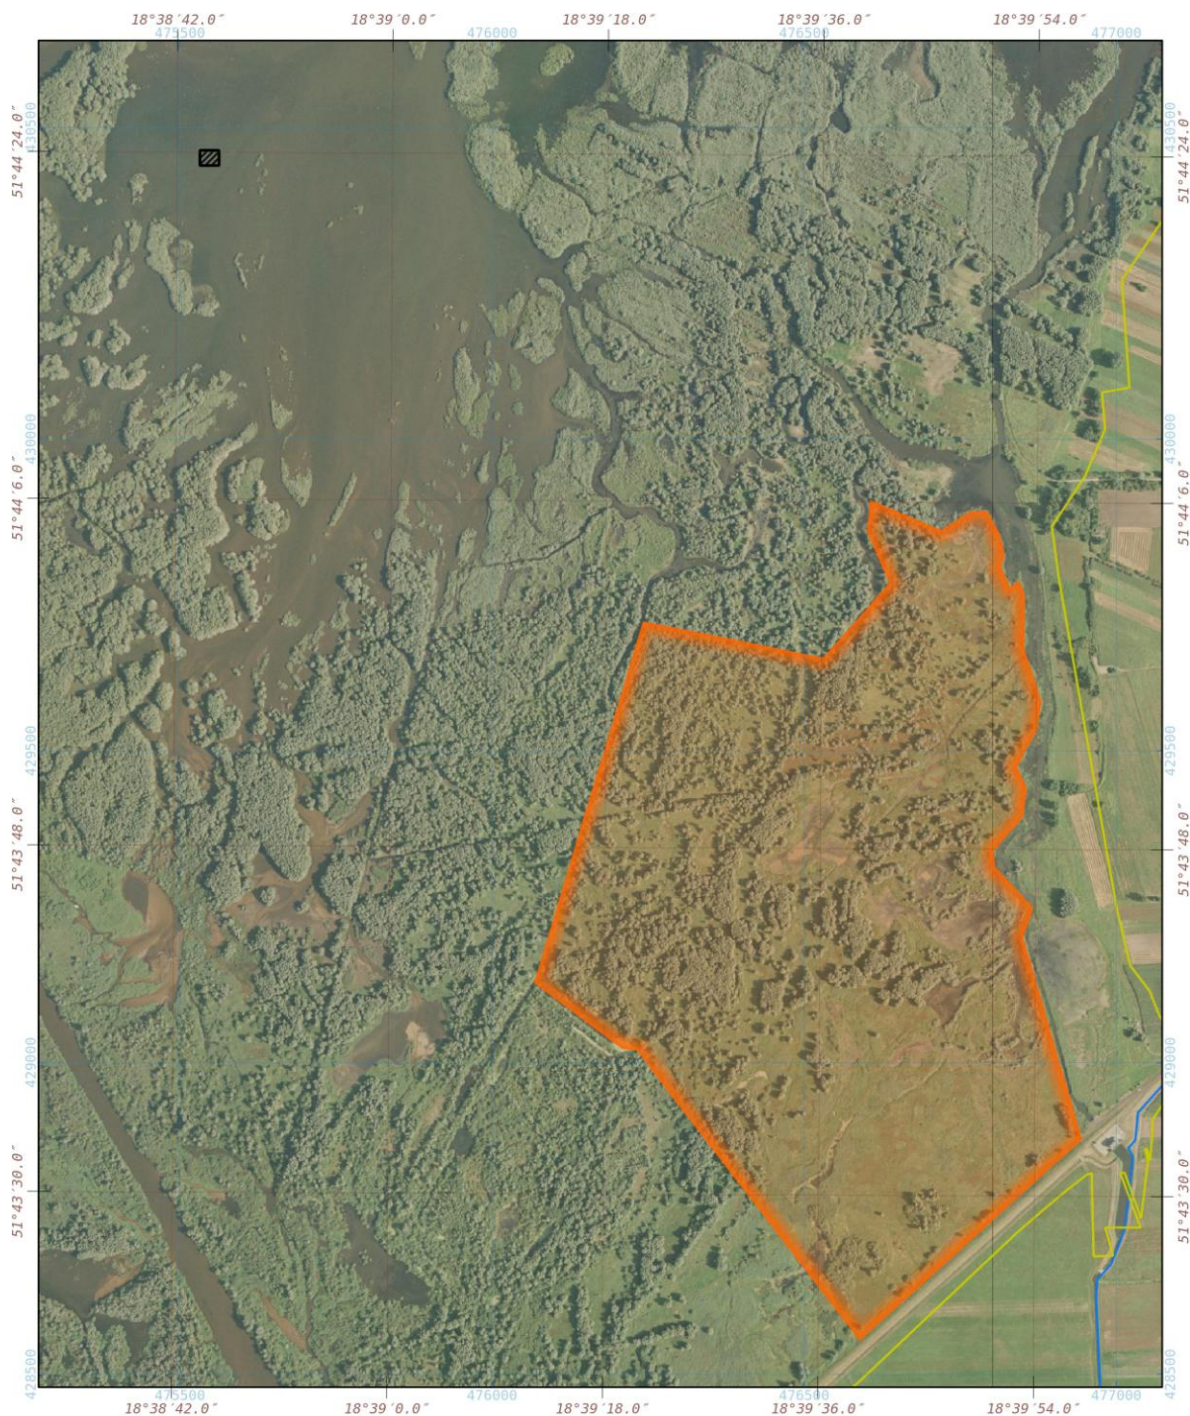

Załącznik nr 3 do Zarządzenia Regionalnego
Dyrektora Ochrony Środowiska w Łodzi
z dnia 31 maja 2016 r.

MAPA

Działania ochronne w rezerwacie przyrody "Jeziorsko"

 REGIONALNA
DYREKCJA
OCHRONY
ŚRODOWISKA
W ŁODZI

Legenda

 Wycinka i wykaszanie	 Granica rezerwatu przyrody
 Platformy łąkowe	 Granica obszaru Natura 2000

Skala
100 0 100 200 300 m

Przygotowanie mapy: RDOŚ w Łodzi | Ortofotomapa: CODGIK